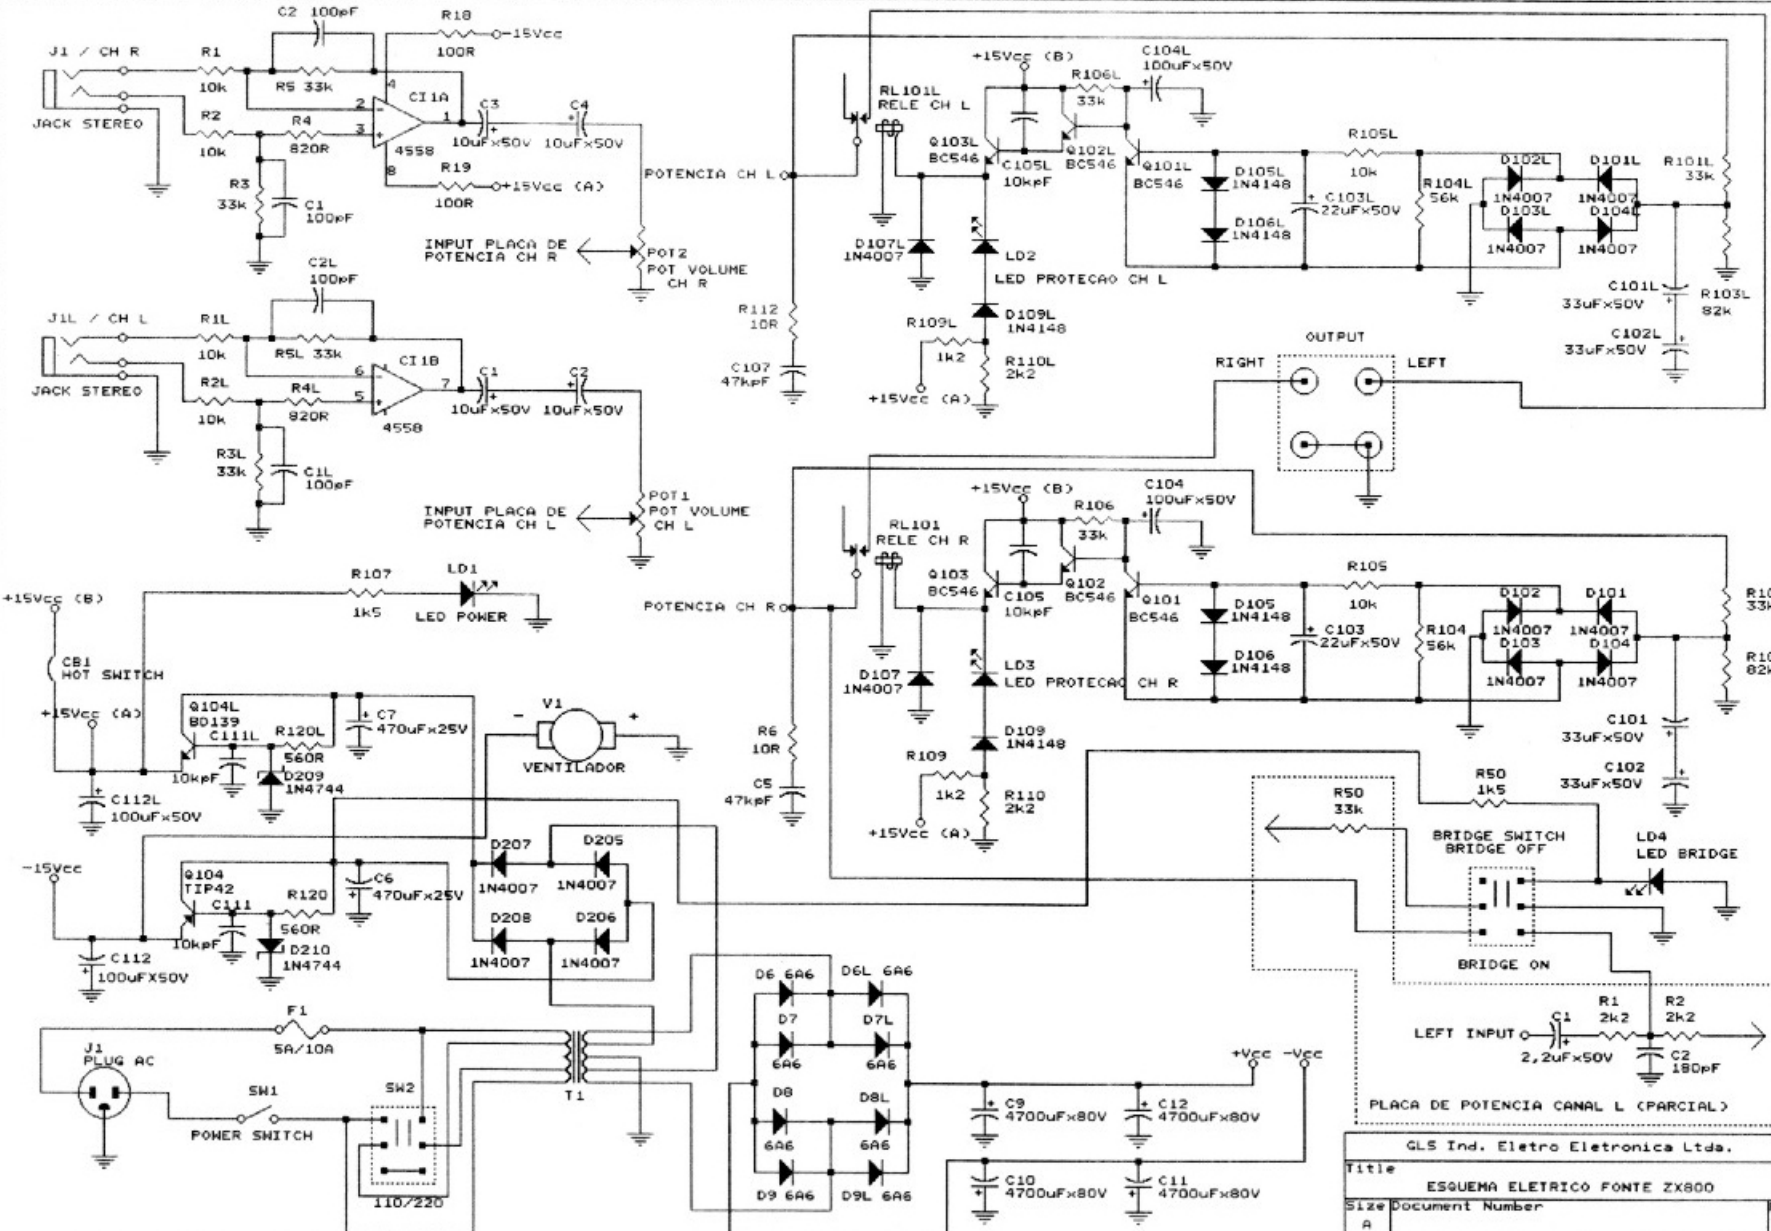

GLS Ind. Eletro Eletronica Ltda.			
Title	ESQUEMA ELETRICO ZX800 (POTENCIA)		
Size	Document Number	01	01
A			REV
Date:	September 2, 2003	Sheet	1 of 2

GLS Ind. Electro Eletronica Ltda.		
Title	ESQUEMA ELETRICO FONTE ZX800	
Size	Document Number	REV
A		
Date:	September 5, 2003	Sheet 2 of